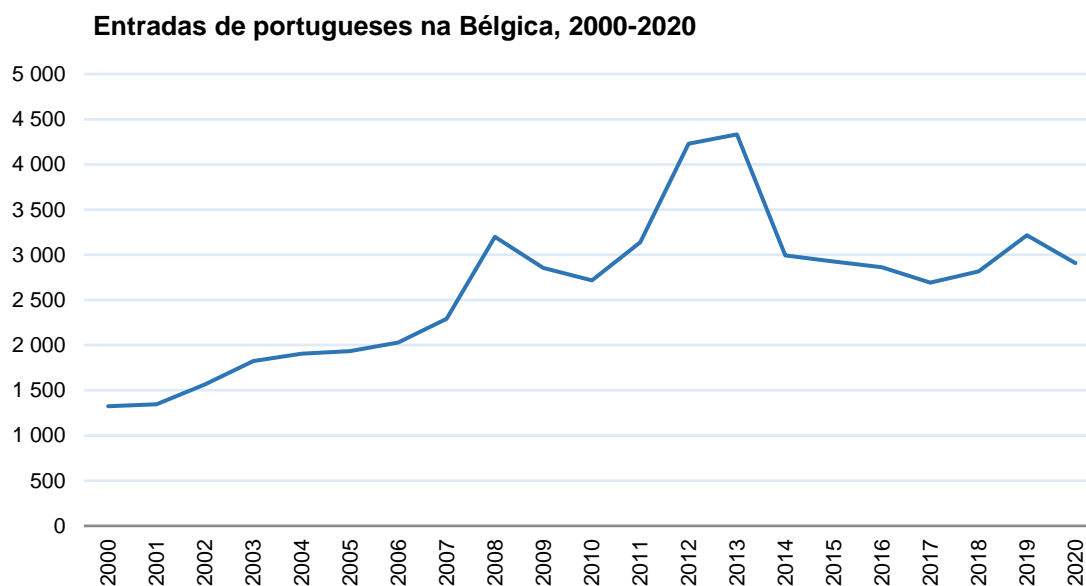

## Emigração portuguesa para a Bélgica decresce 10% em 2020

2022-10-25

Foram 2,907 os portugueses que, em 2020, entraram na Bélgica, segundo os dados da OCDE. Esta organização internacional contabilizou um total de 101,553 entradas de estrangeiros em território belga, representando os portugueses 2.9% desse total. +

A tendência de crescimento que se verificava desde 2018 foi interrompida em 2020, voltando o número de entradas de portugueses na Bélgica a diminuir (-9.6%), num ano em que o número de entradas totais de estrangeiros também registou um decréscimo (-21.6%). Este decréscimo deverá ser explicado, em grande parte, devido aos efeitos da pandemia na restrição de mobilidade que se verificou durante o ano de 2020. Em 2013 o número de emigrantes portugueses entrados em território belga tinha atingido o valor mais alto deste século (4,332 entradas) muito díspar das 1,324 entradas registadas em 2000 (valor mínimo da série em análise).