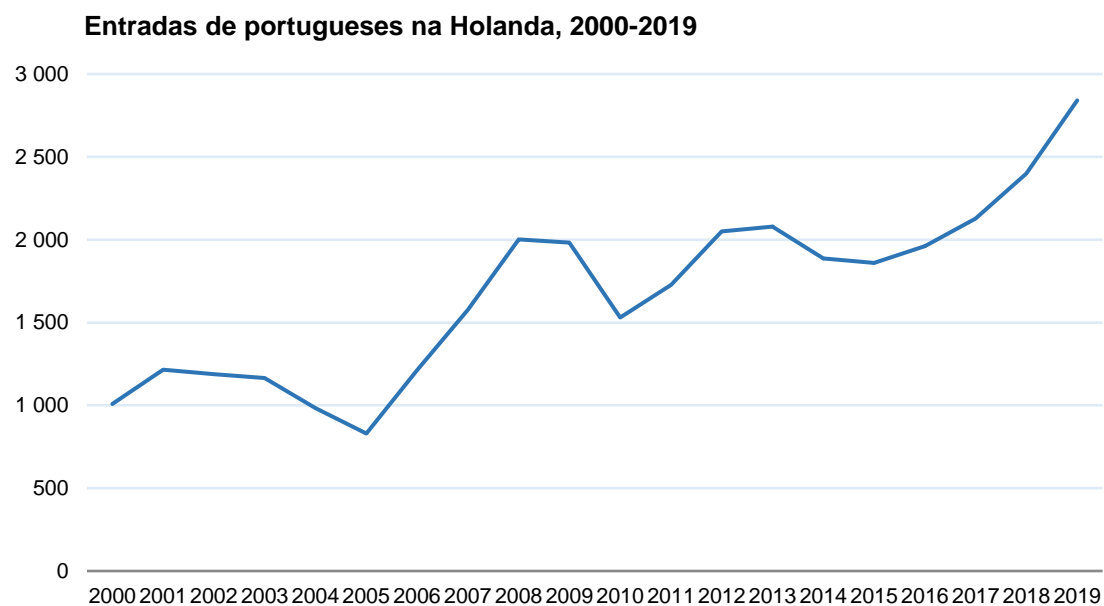

Emigração para a Holanda aumenta pelo quarto ano consecutivo

2020-07-21

Entraram 2,841 portugueses na Holanda em 2019, segundo dados do Centraal Bureau voor de Statistiek. Aquele organismo holandês contabilizou um total de 235,954 entradas de estrangeiros no país, tendo os portugueses representado 1.2% desse total. +

Pelo quarto ano consecutivo, aumentou o número de entradas de portugueses na Holanda (+18.4% em 2019). Com este crescimento, atingiu-se, em 2019, um novo máximo de entradas de portugueses em território holandês durante este século. Ao longo da série temporal em análise (2000-2019), a emigração portuguesa para a Holanda teve um valor mínimo em 2005, com 830 entradas, e um crescimento muito acentuado entre aquele ano e 2008. Uma ligeira descida entre 2013 e 2015 foi substituída por um crescimento contínuo nos anos seguintes. Holanda é um dos poucos destinos importantes em que a entrada de portugueses tem aumentado continuamente nos últimos anos.