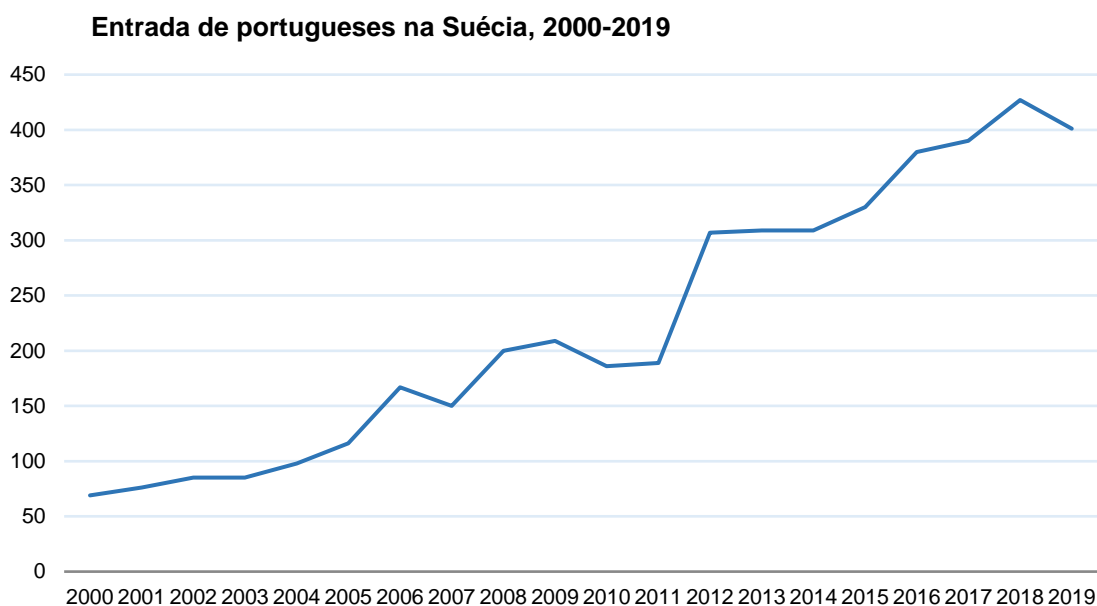

## Entrada de portugueses na Suécia decresce pela primeira vez desde 2010

2019-03-26

Foram 401 os portugueses que, em 2019, entraram na Suécia, segundo dados do Statistics Sweden. Aquele organismo sueco contabilizou um total de 115,805 entradas de estrangeiros na Suécia, tendo os portugueses representado 0.3% desse total. +

Contrariando a tendência dos últimos oito anos, em 2019 o número de entradas de portugueses na Suécia diminuiu ligeiramente (-6.1% do que no ano anterior). Em 2018 o número de emigrantes portugueses entrados na Suécia tinha atingido o valor mais alto deste século (426 entradas) muito díspar das 69 entradas registadas em 2000 (valor mínimo da série em análise). Contudo, a emigração portuguesa para a Suécia continua a representar uma fração muito pequena tanto da imigração neste país (0.3%) como da emigração portuguesa total (inferior a 1%).