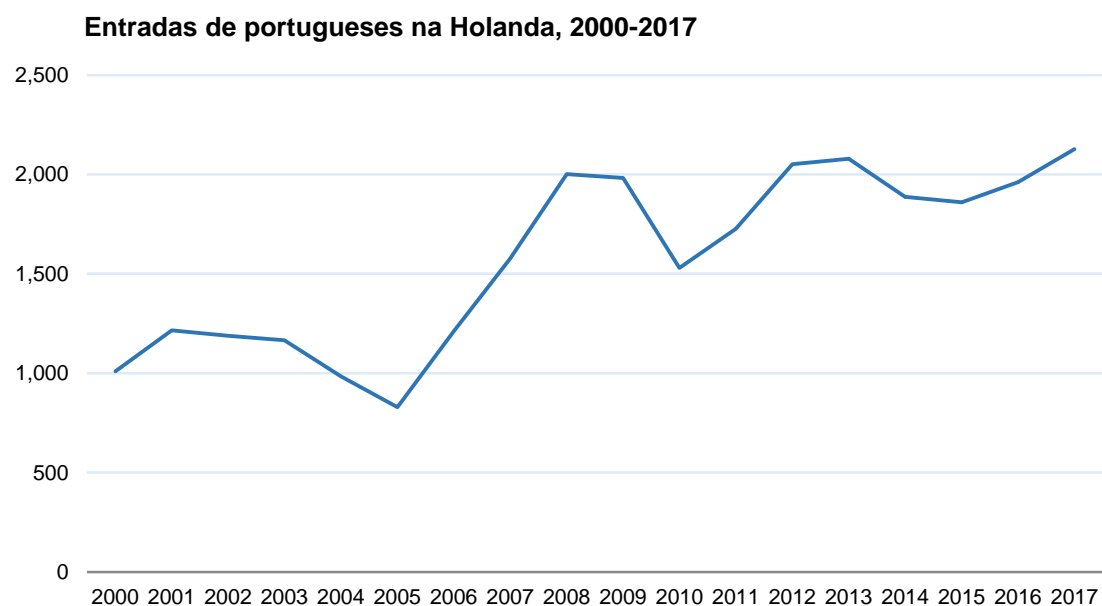

Emigração portuguesa para a Holanda atinge máximo em 2017

2018-07-10

Entraram 2,127 portugueses na Holanda em 2017, segundo dados do Centraal Bureau voor de Statistiek. Aquele organismo holandês contabilizou um total de 202,126 entradas de estrangeiros no país, tendo os portugueses representado 1.1% desse total. +

Os valores anuais da emigração portuguesa para a Holanda duplicaram entre 2005 e 2007. Desde essa data, têm oscilado num patamar próximo das 2,000 entradas ano, registando-se uma quebra mais pronunciada em 2010. Em 2015 e 2016 a emigração portuguesa para a Holanda cresceu 5.4% e 8.5%, respetivamente. Apesar de este crescimento não ser exponencial, foi suficiente para fazer de 2017 o ano em que, neste século, mais portugueses entraram em território holandês. A Holanda é pois, a par com a Espanha, um dos poucos países de destino em que a entrada de portugueses tem aumentado nos últimos anos.