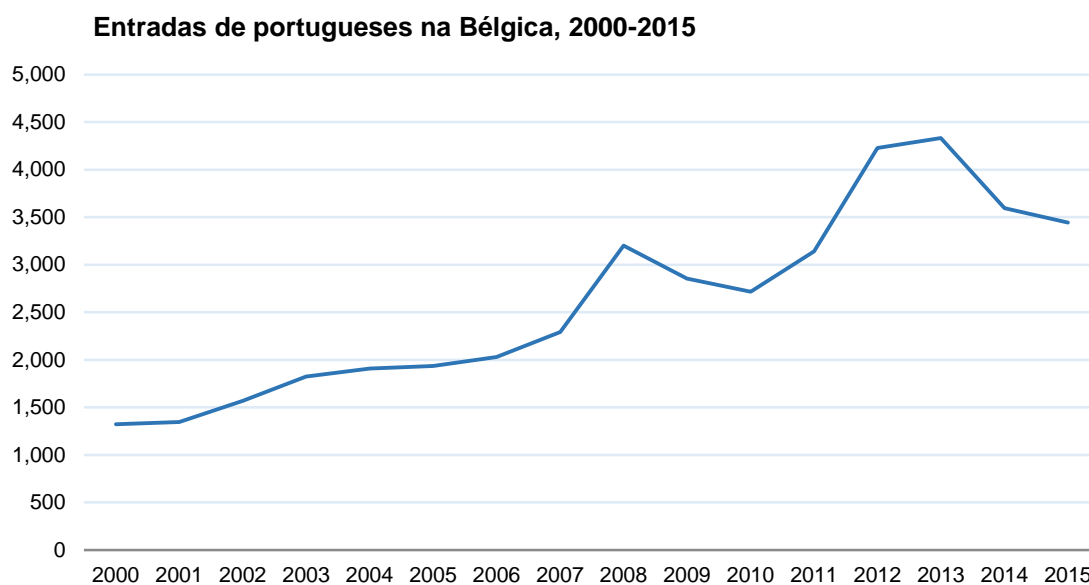

Ligeira diminuição, em 2015, da emigração portuguesa para a Bélgica

2017-09-12

Segundo dados da OCDE, em 2015 entraram na Bélgica 3,442 portugueses. Aquela organização internacional contabilizou um total de 149,155 entradas de estrangeiros em território belga, representando os portugueses 2.3% desse total. +

Entre 2000 e 2013, o número de entradas de portugueses na Bélgica registou um aumento contínuo, com uma quebra pontual nos anos de 2009 e 2010, semelhante à ocorrida na emigração para outros países no contexto da crise financeira global. Os anos de 2008 e 2012 foram os de maior crescimento, com taxas superiores a 30%. Em 2013 ocorreu o pico da série, com mais de 4,300 entradas. Em 2014 houve uma inversão clara da tendência dos últimos anos, registando-se uma descida bastante acentuada (-17%). A tendência para a diminuição das entradas, embora menos acentuada, manteve-se em 2015.