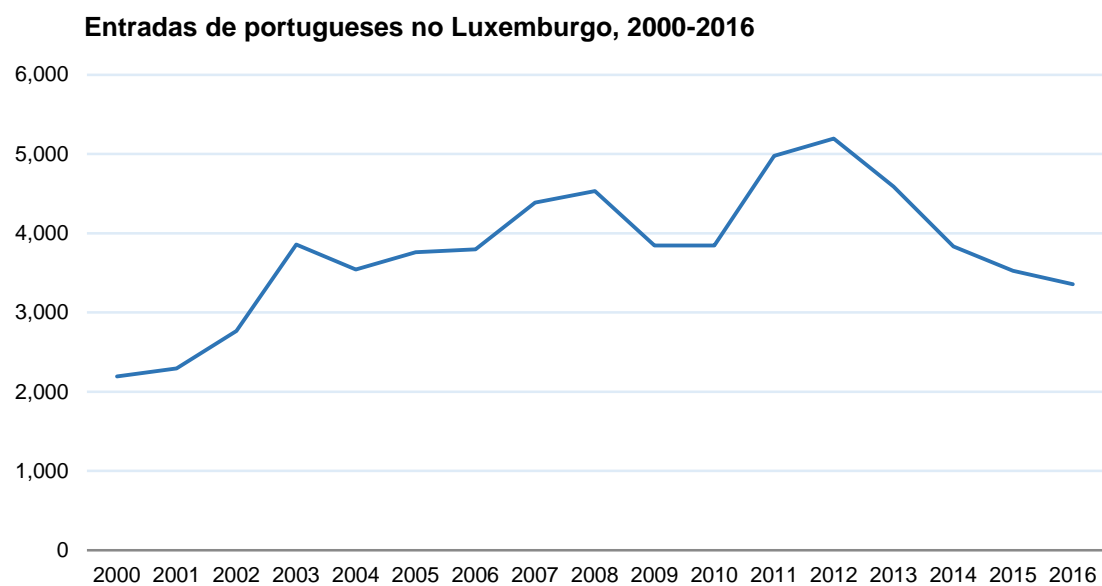

Entrada de portugueses no Luxemburgo diminuiu pelo quarto ano consecutivo

2017-06-20

Segundo dados do Portail des Statistiques du Luxembourg, em 2016 entraram no país 3,355 portugueses. Aquele instituto de estatística contabilizou um total de 22,888 entradas de estrangeiros em território luxemburguês, representando os portugueses 14.7% desse total. +

Desde 2000, o número de entradas de portugueses no Luxemburgo tem sido variável. De 2000 a 2009 registou-se um crescimento contínuo, com exceção do ano de 2004. Em 2009 e 2010, verificou-se uma queda semelhante à ocorrida na emigração para outros países, no contexto da crise financeira global. De 2010 a 2012, as entradas de portugueses no Luxemburgo aumentaram, acompanhando os grandes fluxos de saída de portugueses na segunda fase da crise. A partir de 2012, a tendência foi de decréscimo continuado. Desde 2002 que não se registava um valor de entradas tão baixo como o ocorrido em 2016.

Fonte Quadro elaborado pelo Observatório da Emigração, valores do Portail des Statistiques du Luxembourg.

Link <http://www.statistiques.public.lu/en/index.html>

Verifica-se também uma tendência para a diminuição do peso relativo da imigração de portugueses na imigração total entrada no Luxemburgo. Em 2015, o número de portugueses que emigrou para o Luxemburgo representou 15% do número de estrangeiros que, nesse ano, entrou no país, valor muito longe dos 30% observados em 2003. De 2013 a 2016 diminuiu