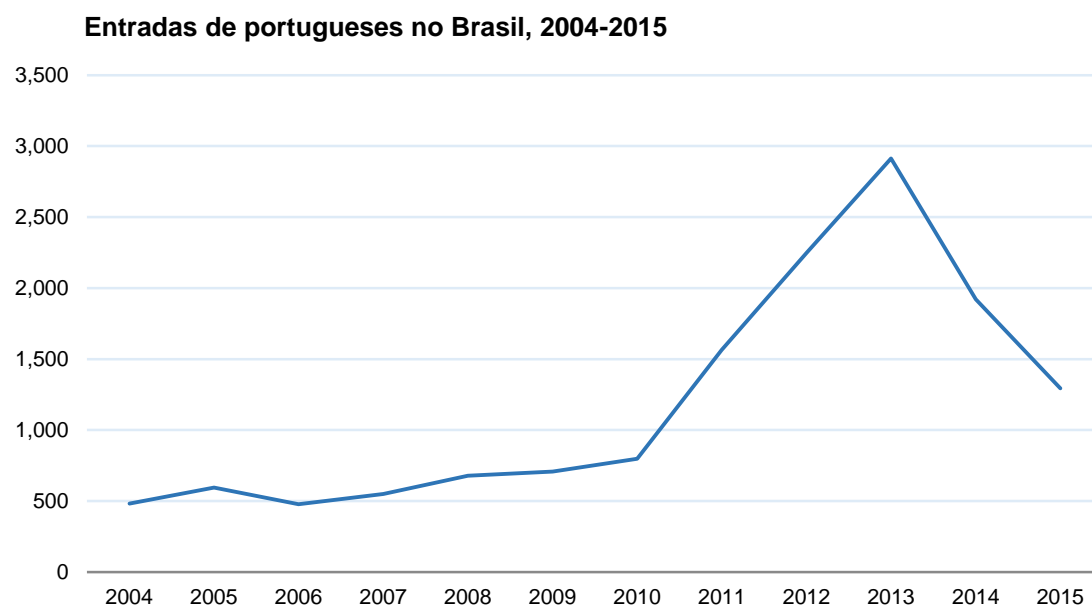

## Entrada de portugueses no Brasil decresce pelo segundo ano consecutivo

2016-07-26

No Brasil entraram 1,294 portugueses em 2015, segundo os dados do Ministério do Trabalho e Emprego brasileiro. Aquele ministério contabilizou um total de 36,868 entradas de estrangeiros no Brasil, tendo os portugueses representado 3.5% desse total.

Entre 2004 e 2013, a tendência foi no sentido do aumento do número de entradas de portugueses no Brasil, excetuando um pequeno decréscimo em 2006. Entre 2010 e 2013 verificou-se mesmo um aumento exponencial da emigração portuguesa para o Brasil, tendo-se atingido naquele último ano o valor máximo da série em análise: 2,913 entradas. Em 2014 registou-se uma inversão da tendência, diminuindo consideravelmente o número de entradas de portugueses. Em 2015 esse número voltou a decrescer, embora de forma um pouco menos acentuada. O Brasil é o décimo segundo país para onde mais portugueses emigram.