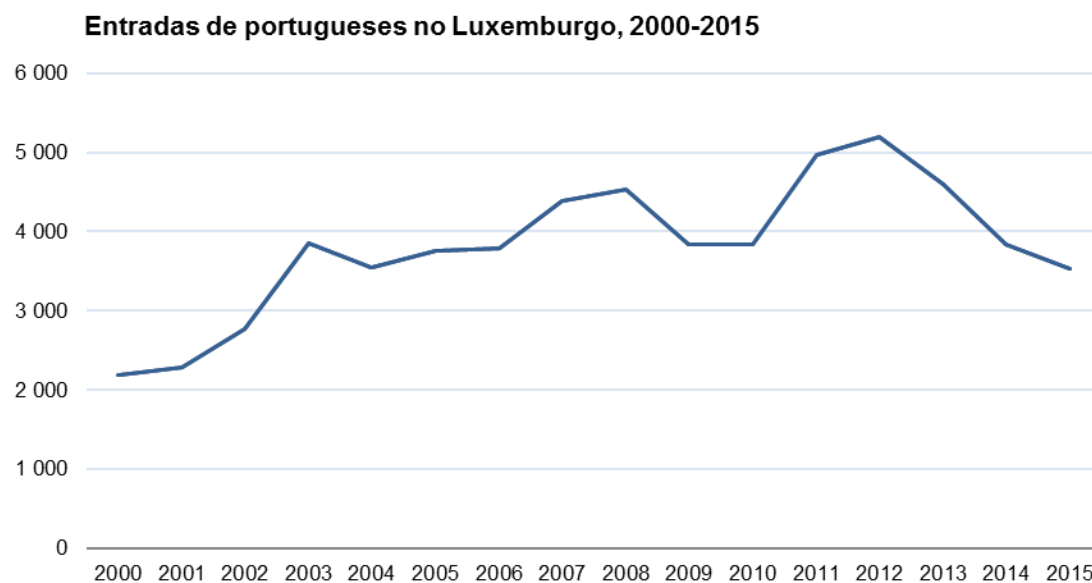

Em 2015 emigraram menos portugueses para o Luxemburgo

2016-06-07

Segundo dados do Portail des Statistiques du Luxembourg, em 2015 entraram no país 3,525 portugueses. Aquele instituto de estatística contabilizou um total de 23,803 entradas de estrangeiros em território luxemburguês, representando os portugueses 7% desse total.

Desde 2000, o número de entradas de portugueses no Luxemburgo tem sido variável. De 2000 a 2009 registou-se um crescimento contínuo, com exceção do ano de 2004, no qual se registou um pequeno decréscimo. Em 2009 e 2010, verificou-se uma queda semelhante à ocorrida na emigração para outros países, no contexto da crise financeira global. De 2010 a 2012, as entradas de portugueses no Luxemburgo aumentaram, acompanhando os grandes fluxos de saída de portugueses. De 2013 a 2015 observou-se um decréscimo de entradas no Luxemburgo. Desde 2002 que não se registava um valor de entradas tão baixo

O Luxemburgo é o nono país para onde mais portugueses emigram.

Fonte Gráfico elaborado pelo Observatório da Emigração, valores do Portail des Statistiques du Luxembourg.

Link

<http://www.statistiques.public.lu/stat/TableViewer/tableView.aspx?ReportId=473&IF_Language=fra&MainTheme=2&FldrName=2&RFPPath=98>

[por Inês Vidigal]

Como citar Vidigal, Inês (2016), "Mais de três mil portugueses emigraram para a Luxemburgo em 2015", *Observatório da Emigração*. <http://observatorioemigracao.pt/np4/4919.html>