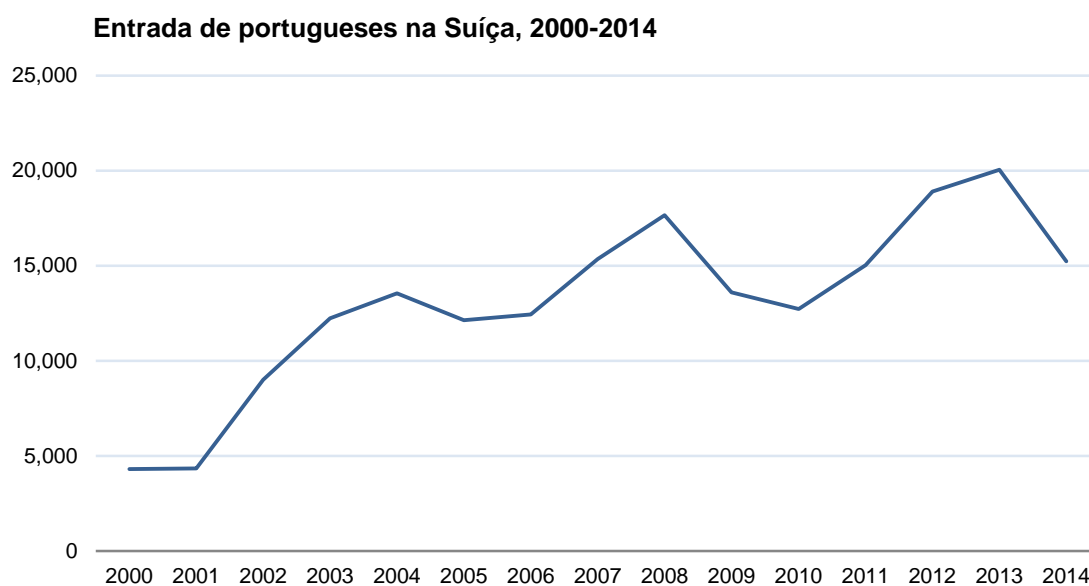

15 mil portugueses emigraram para a Suíça em 2014

2015-11-20

Segundo dados do Office Fédéral de la Statistique, em 2014 entraram na Suíça 15,221 portugueses, menos 4,818 do que no ano anterior. O departamento oficial de estatística contabilizou um total de 161,149 entradas de estrangeiros em território suíço naquele ano, representando os portugueses 9% desse total.

Desde 2010 que o número de entradas de portugueses na Suíça registava um aumento contínuo, sendo 2014 o primeiro ano em se verificou um decréscimo no fluxo. O pico da emigração para a Suíça neste século ocorreu em 2013, com 20,039 entradas.

A manter-se o número de entradas em França registado em 2012, a Suíça passará a ser o terceiro país para onde mais portugueses emigram, depois do Reino Unido e da França.

Fonte Gráfico elaborado pelo Observatório da Emigração, valores do Office Fédéral de la Statistique, Immigration et émigration de la population résidante permanente selon la nationalité.

Link <http://www.bfs.admin.ch/bfs/portal/fr/index/themen/01/07/blank/key/02/01.html>

[por Inês Vidigal]

Como citar Vidigal, Inês (2015), "15 mil portugueses emigraram para a Suíça em 2014", *Observatório da Emigração*. <http://observatorioemigracao.pt/np4/4779.html>