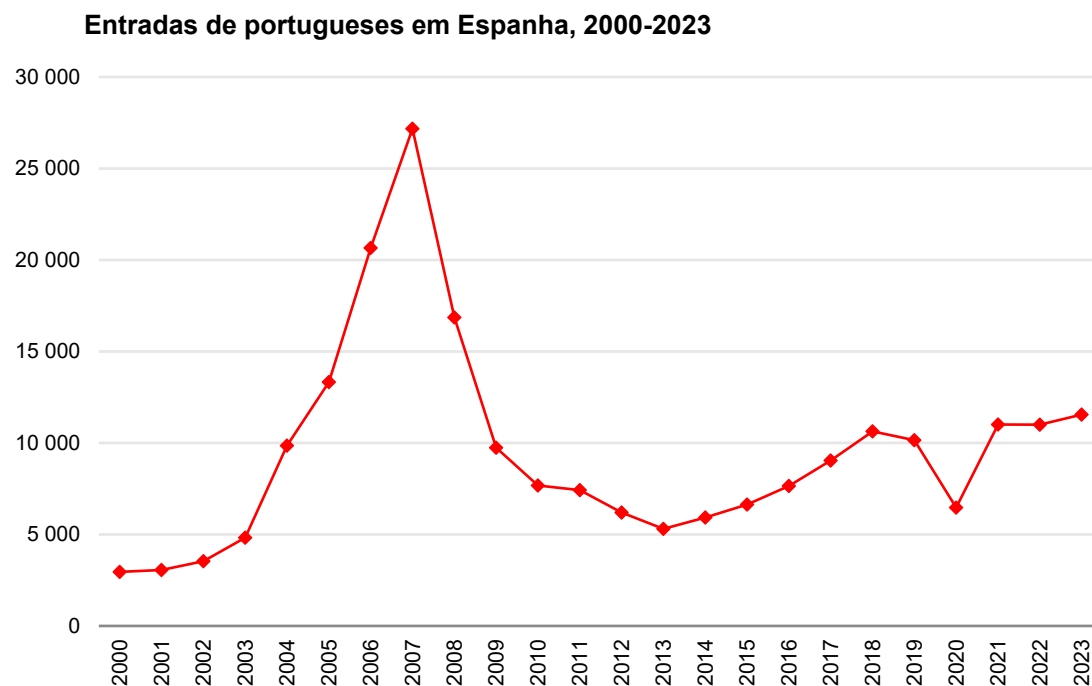

Entrada de portugueses em Espanha é a mais alta desde 2008

2024-12-17

Foram 11554 os portugueses que, em 2023, entraram em Espanha, segundo os dados do Instituto Nacional de Estadística. Este organismo espanhol contabilizou um total de 1,250,991 entradas de estrangeiros em Espanha, tendo os portugueses representado 0.9% desse total. +

Depois de um pequeno declínio registado nas entradas de portugueses em território espanhol em 2022, em 2023 regista-se um aumento, tendo-se atingindo o valor mais alto de entradas desde 2008. Ao longo da série temporal em análise, a emigração portuguesa para Espanha teve um valor mínimo em 2000 (2,955 entradas) e um valor máximo em 2007 (27,178 entradas).