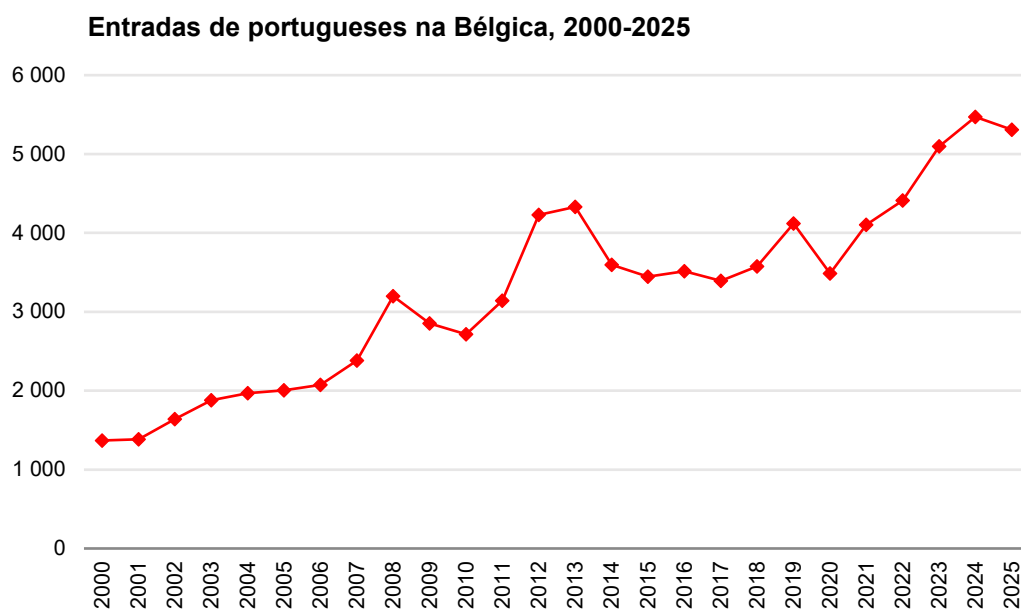

Entrada de portugueses na Bélgica regista pequeno decréscimo em 2025

2026-06-23

Foram 5,309 os portugueses que, em 2025, entraram na Bélgica, segundo os dados da Statbel. O departamento oficial de estatística contabilizou um total de 177,094 entradas de estrangeiros em território belga, representando os portugueses 3% desse total. +

Em 2025, a entrada de portugueses na Bélgica registou um ligeiro decréscimo (-3%) face ao ano anterior. Esta evolução acompanhou a diminuição do número total de entradas de estrangeiros no país (-8.8%), o que se traduziu, ainda assim, num aumento da importância relativa da emigração portuguesa: os portugueses passaram a representar cerca de 3% do total de entradas na Bélgica. Apesar deste ligeiro recuo, a emigração portuguesa mantém-se em níveis historicamente elevados, após a recuperação dos fluxos verificada entre 2021 e 2024, na sequência da quebra provocada pela pandemia. No conjunto do período 2000–2025, a emigração portuguesa para a Bélgica atingiu o seu valor mínimo em 2000 (1,369 entradas) e o máximo em 2024 (5,471 entradas), evidenciando o crescimento significativo dos fluxos ao longo das últimas duas décadas.