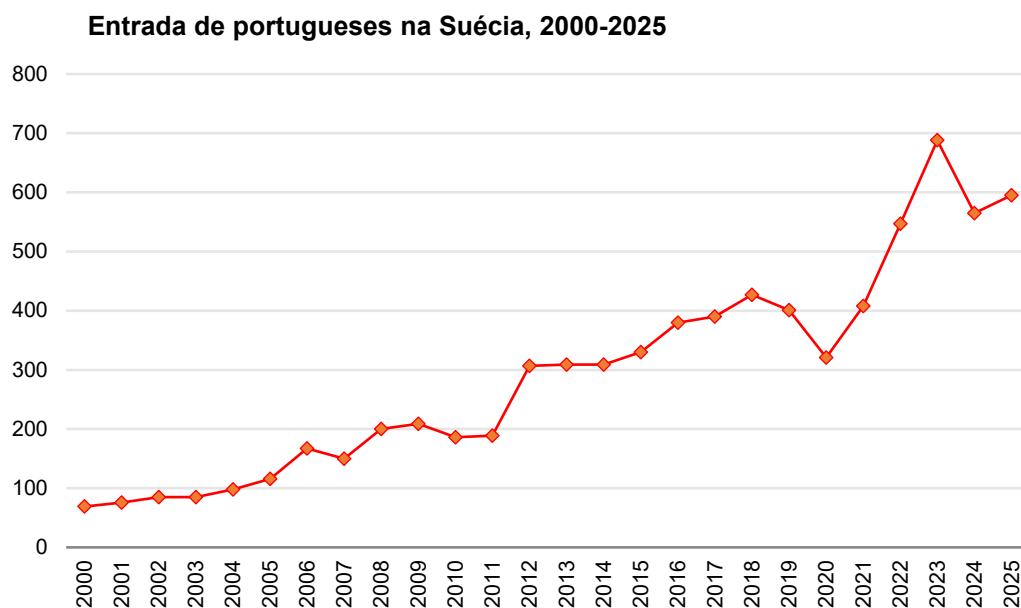

## Ligeira recuperação das entradas de portugueses na Suécia em 2025

2026-04-28

Foram 595 os portugueses que, em 2025, entraram na Suécia, segundo dados do Statistics Sweden. Este organismo sueco contabilizou um total de 89,431 entradas de estrangeiros na Suécia, tendo os portugueses representado 0.7% desse total. +

Após o significativo decréscimo de 17.9% registado em 2024 nas entradas de portugueses em território sueco, 2025 assinala uma ligeira recuperação, com um crescimento de 5.3%, em contraciclo com o total de entradas de emigrantes, que diminuiu 23%. Ao longo da série temporal em análise (2000-2025), a emigração portuguesa para território sueco teve um valor máximo em 2023 (688 entradas) muito díspar das 69 entradas registadas em 2000 (valor mínimo da série em análise). Contudo, a emigração portuguesa para a Suécia continua a representar uma fração muito pequena tanto da imigração neste país (0.7%) como da emigração portuguesa total (inferior a 1%).