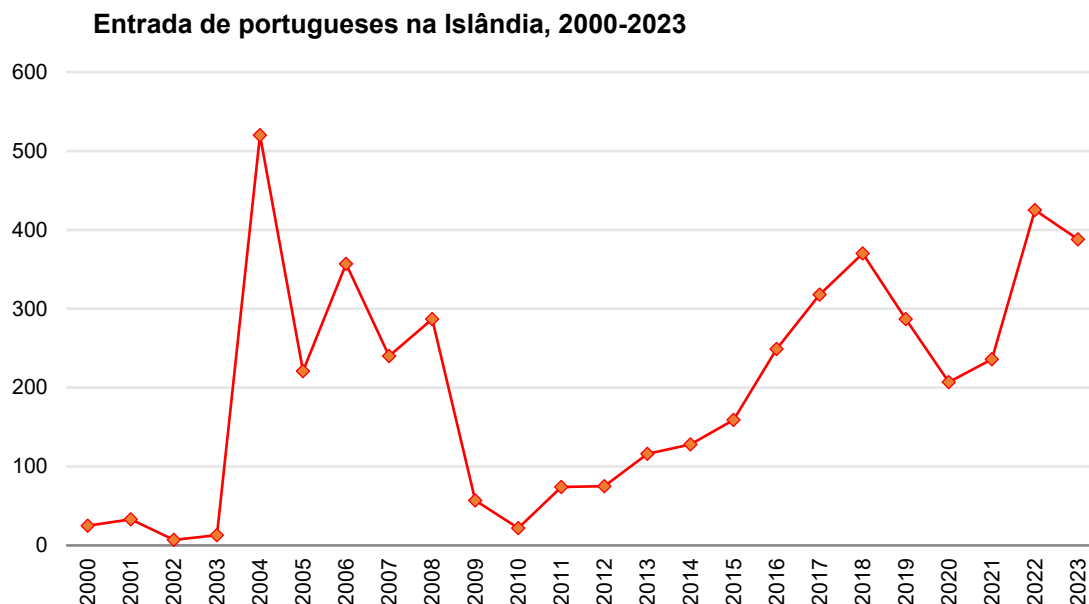

## Menos portugueses emigraram para a Islândia em 2023

2024-11-13

Foram 388 os portugueses que, em 2023, entraram na Islândia, segundo os dados da Statistics Iceland. Este organismo islandês contabilizou um total de 21,561 entradas de estrangeiros no país, tendo os portugueses representado 1.8% da imigração nesse ano. +

Após o crescimento no número de entradas de portugueses na Islândia em 2022, em 2023 a emigração para este país diminuiu, com a entrada de 388 portugueses, o que correspondeu a um decréscimo de 8.7% face a 2022. Entre 2000 e 2023, o número de entradas de portugueses na Islândia foi mínimo em 2002 (sete entradas) e máximo em 2004 (520 entradas).

A emigração portuguesa para a Islândia iniciou-se abruptamente em 2004, representando nesse ano mais de um quinto das entradas de estrangeiros no país. Desde então, as variações no volume da imigração naquele país acompanharam as variações na economia islandesa: entradas mais elevadas nos anos do *boom* económico-financeiro do início do século, retração com a crise financeira de 2008 e recuperação em linha com a retoma económica iniciada em 2011.