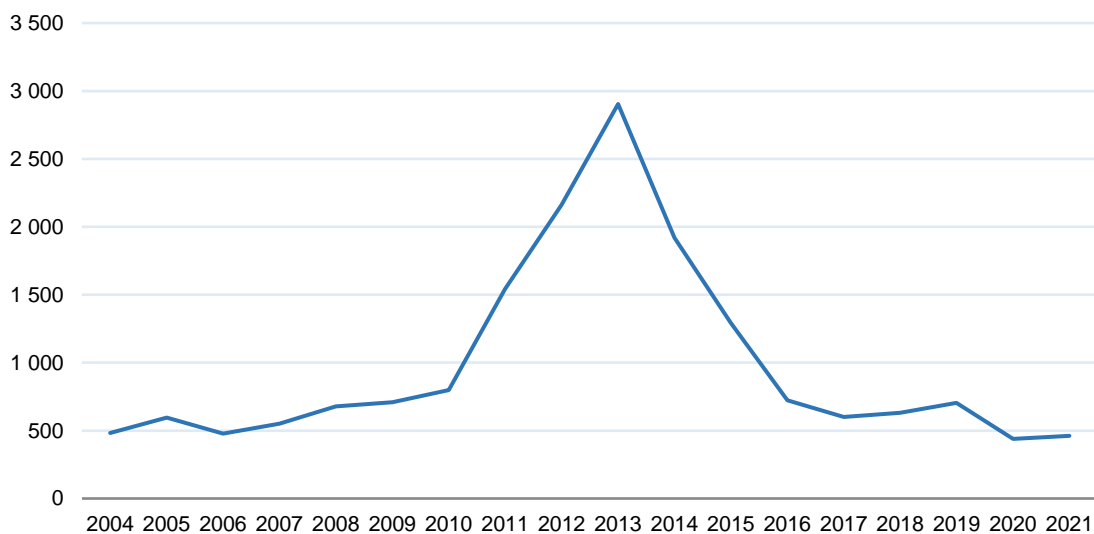

Menos de 500 entradas de portugueses no Brasil em 2021

2022-09-27

Em 2021, entraram no Brasil 461 portugueses, segundo os dados do Ministério da Justiça e Segurança Pública brasileiro. Este ministério contabilizou um total de 22,719 entradas de estrangeiros no Brasil, tendo os portugueses representado 2% desse total. +

Depois de em 2020, a entrada de portugueses no Brasil ter atingido o valor mínimo de toda a série em análise, em 2021 cresce 5%, mantendo-se, contudo, abaixo das 500 entradas anuais. O número de portugueses entrados no Brasil encontra-se ainda longe do valor registado em 2013: 2,904, o mais alto do período em análise. A tendência recessiva verificada nos últimos anos traduziu-se numa perda relativa de importância da imigração portuguesa: se em 2013 os portugueses representaram 4.7% das entradas de migrantes no Brasil, em 2021 representavam apenas 2%.

Entradas de portugueses no Brasil, 2004-2021

Fonte Quadro elaborado pelo Observatório da Emigração, valores de Ministério da Justiça e Segurança Pública.

Link <https://portaldeimigracao.mj.gov.br/>

[por Inês Vidigal]

Como citar Vidigal, Inês (2022), "Menos de 500 entradas de portugueses no Brasil em 2021", *Observatório da Emigração*. <http://observatorioemigracao.pt/np4/8756.html>