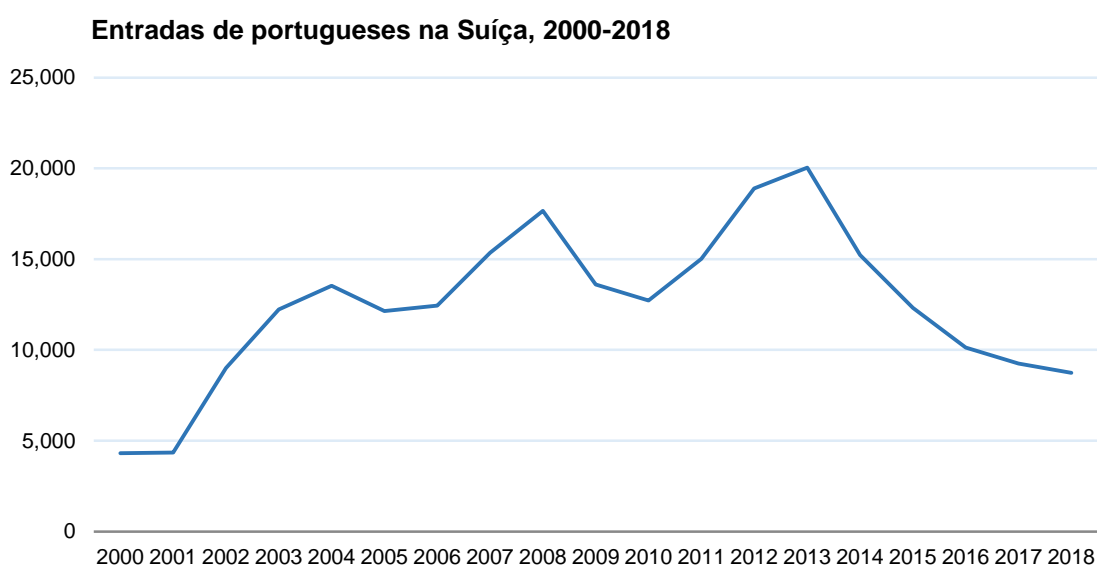

## Menos entradas de portugueses na Suíça pelo quinto ano consecutivo

2018-09-26

Segundo dados do Office Fédéral de la Statistique, em 2018 entraram na Suíça 8,733 portugueses. O departamento oficial de estatística contabilizou um total de 146,183 entradas de estrangeiros em território suíço naquele ano, representando os portugueses 6% desse total. +

Este foi o quinto ano consecutivo em que a emigração para a Suíça diminuiu significativamente, depois de, em 2013, ter atingido o valor máximo neste século. Desde 2001 que o número de portugueses entrados na Suíça não era tão baixo. A tendência recessiva traduziu-se numa perda relativa de importância da imigração portuguesa: se em 2013 os portugueses representaram 12% das entradas de migrantes na Suíça, em 2018 representavam apenas 6%. A diminuição da emigração portuguesa para a Suíça apresenta, porém, uma tendência para a desaceleração: de -24%, em 2014, para -5.7%, em 2018.