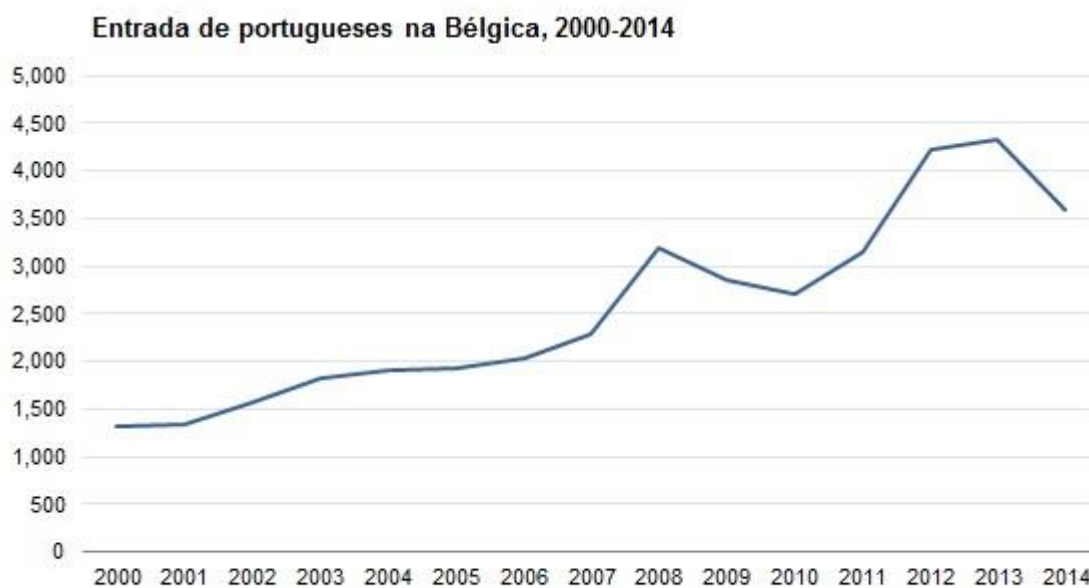

## Diminuição acentuada da emigração para a Bélgica em 2014

2017-02-27

Segundo dados da OCDE, em 2014 entraram na Bélgica 3,594 portugueses. Aquela organização internacional contabilizou um total de 123,569 entradas de estrangeiros em território belga, representando os portugueses 3% desse total. +

Entre 2000 e 2013, o número de entradas de portugueses na Bélgica registou um aumento contínuo, com uma quebra pontual nos anos de 2009 e 2010, semelhante à ocorrida na emigração para outros países no contexto da crise financeira global. Os anos de 2008 e 2012 foram os de maior crescimento, com taxas superiores a 30%. Em 2013 ocorreu o pico da série, com mais de 4,300 entradas. Em 2014 houve uma inversão clara da tendência dos últimos anos, registando-se uma descida bastante acentuada: -17% em comparação com 2013.